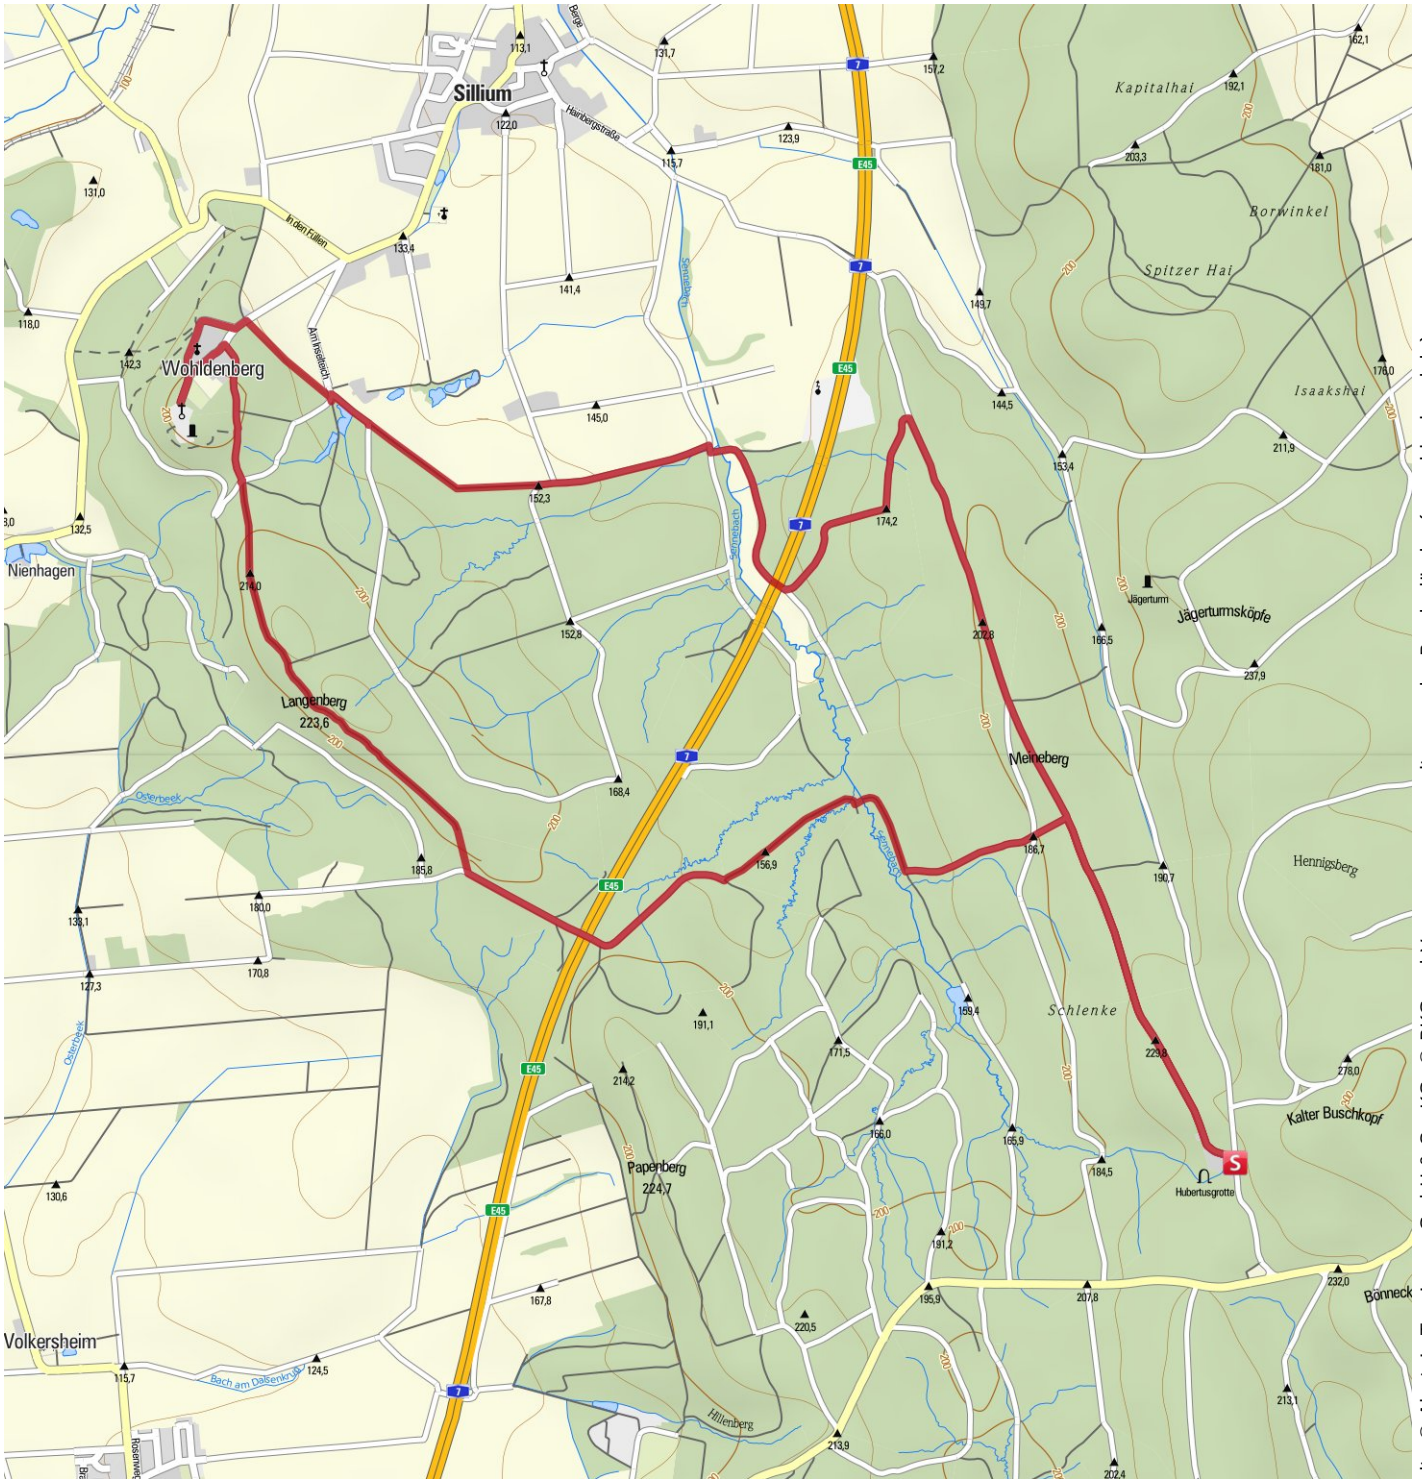

Jägerhaus - Wohldenberg - Jägerhaus

Länge: 15,4 km

Höhenmeter: ▲ 239 m ▼ 241 m

Zeit: 0:00 h

Gütesiegel: BASIC

Teutoburger Wald
Top Touren · Detailreiche Karten

Rad App

Available on the App Store

www.schoeffel.com

Schoffel

DIE GANZE PALETTE SOMMERFARBEN.

Geoinformationen und redaktionelle Inhalte © Alpstein Tourismus GmbH & Co. KG; © BKG und Vermessungsverwaltungen der Bundesländer (www.bkg.bund.de)