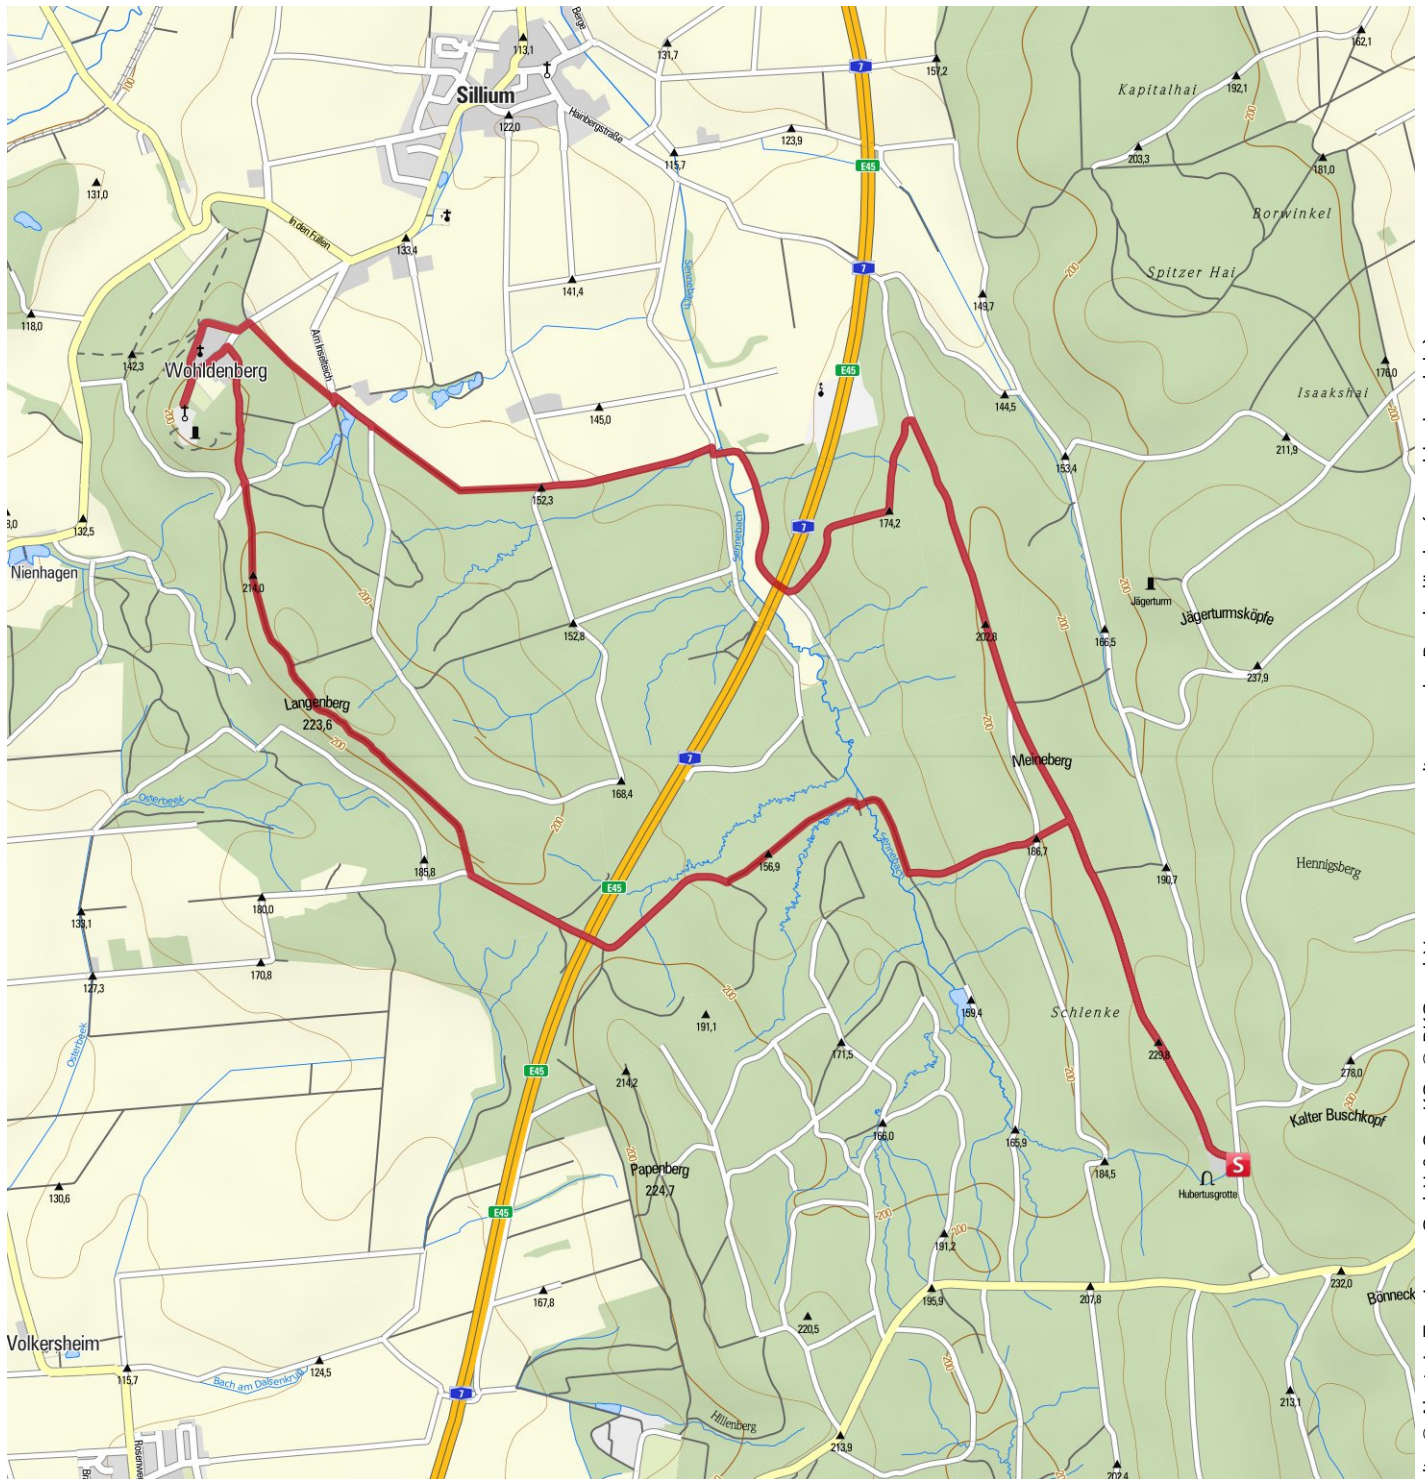

Jägerhaus - Wohldenberg - Jägerhaus

Länge: 15,4 km

Höhenmeter: ▲ 239 m ▼ 241 m

Zeit: 0:00 h

Gütesiegel: BASIC

Teutoburger Wald
Top Touren · Detailreiche Karten

Rad App

Available on the App Store

www.schoeffel.com

DIE GANZE PALETTE SOMMERFARBEN.

Geoinformationen und redaktionelle Inhalte © Alpstein Tourismus GmbH & Co. KG; © BKG und Vermessungsverwaltungen der Bundesländer (www.bkg.bund.de)